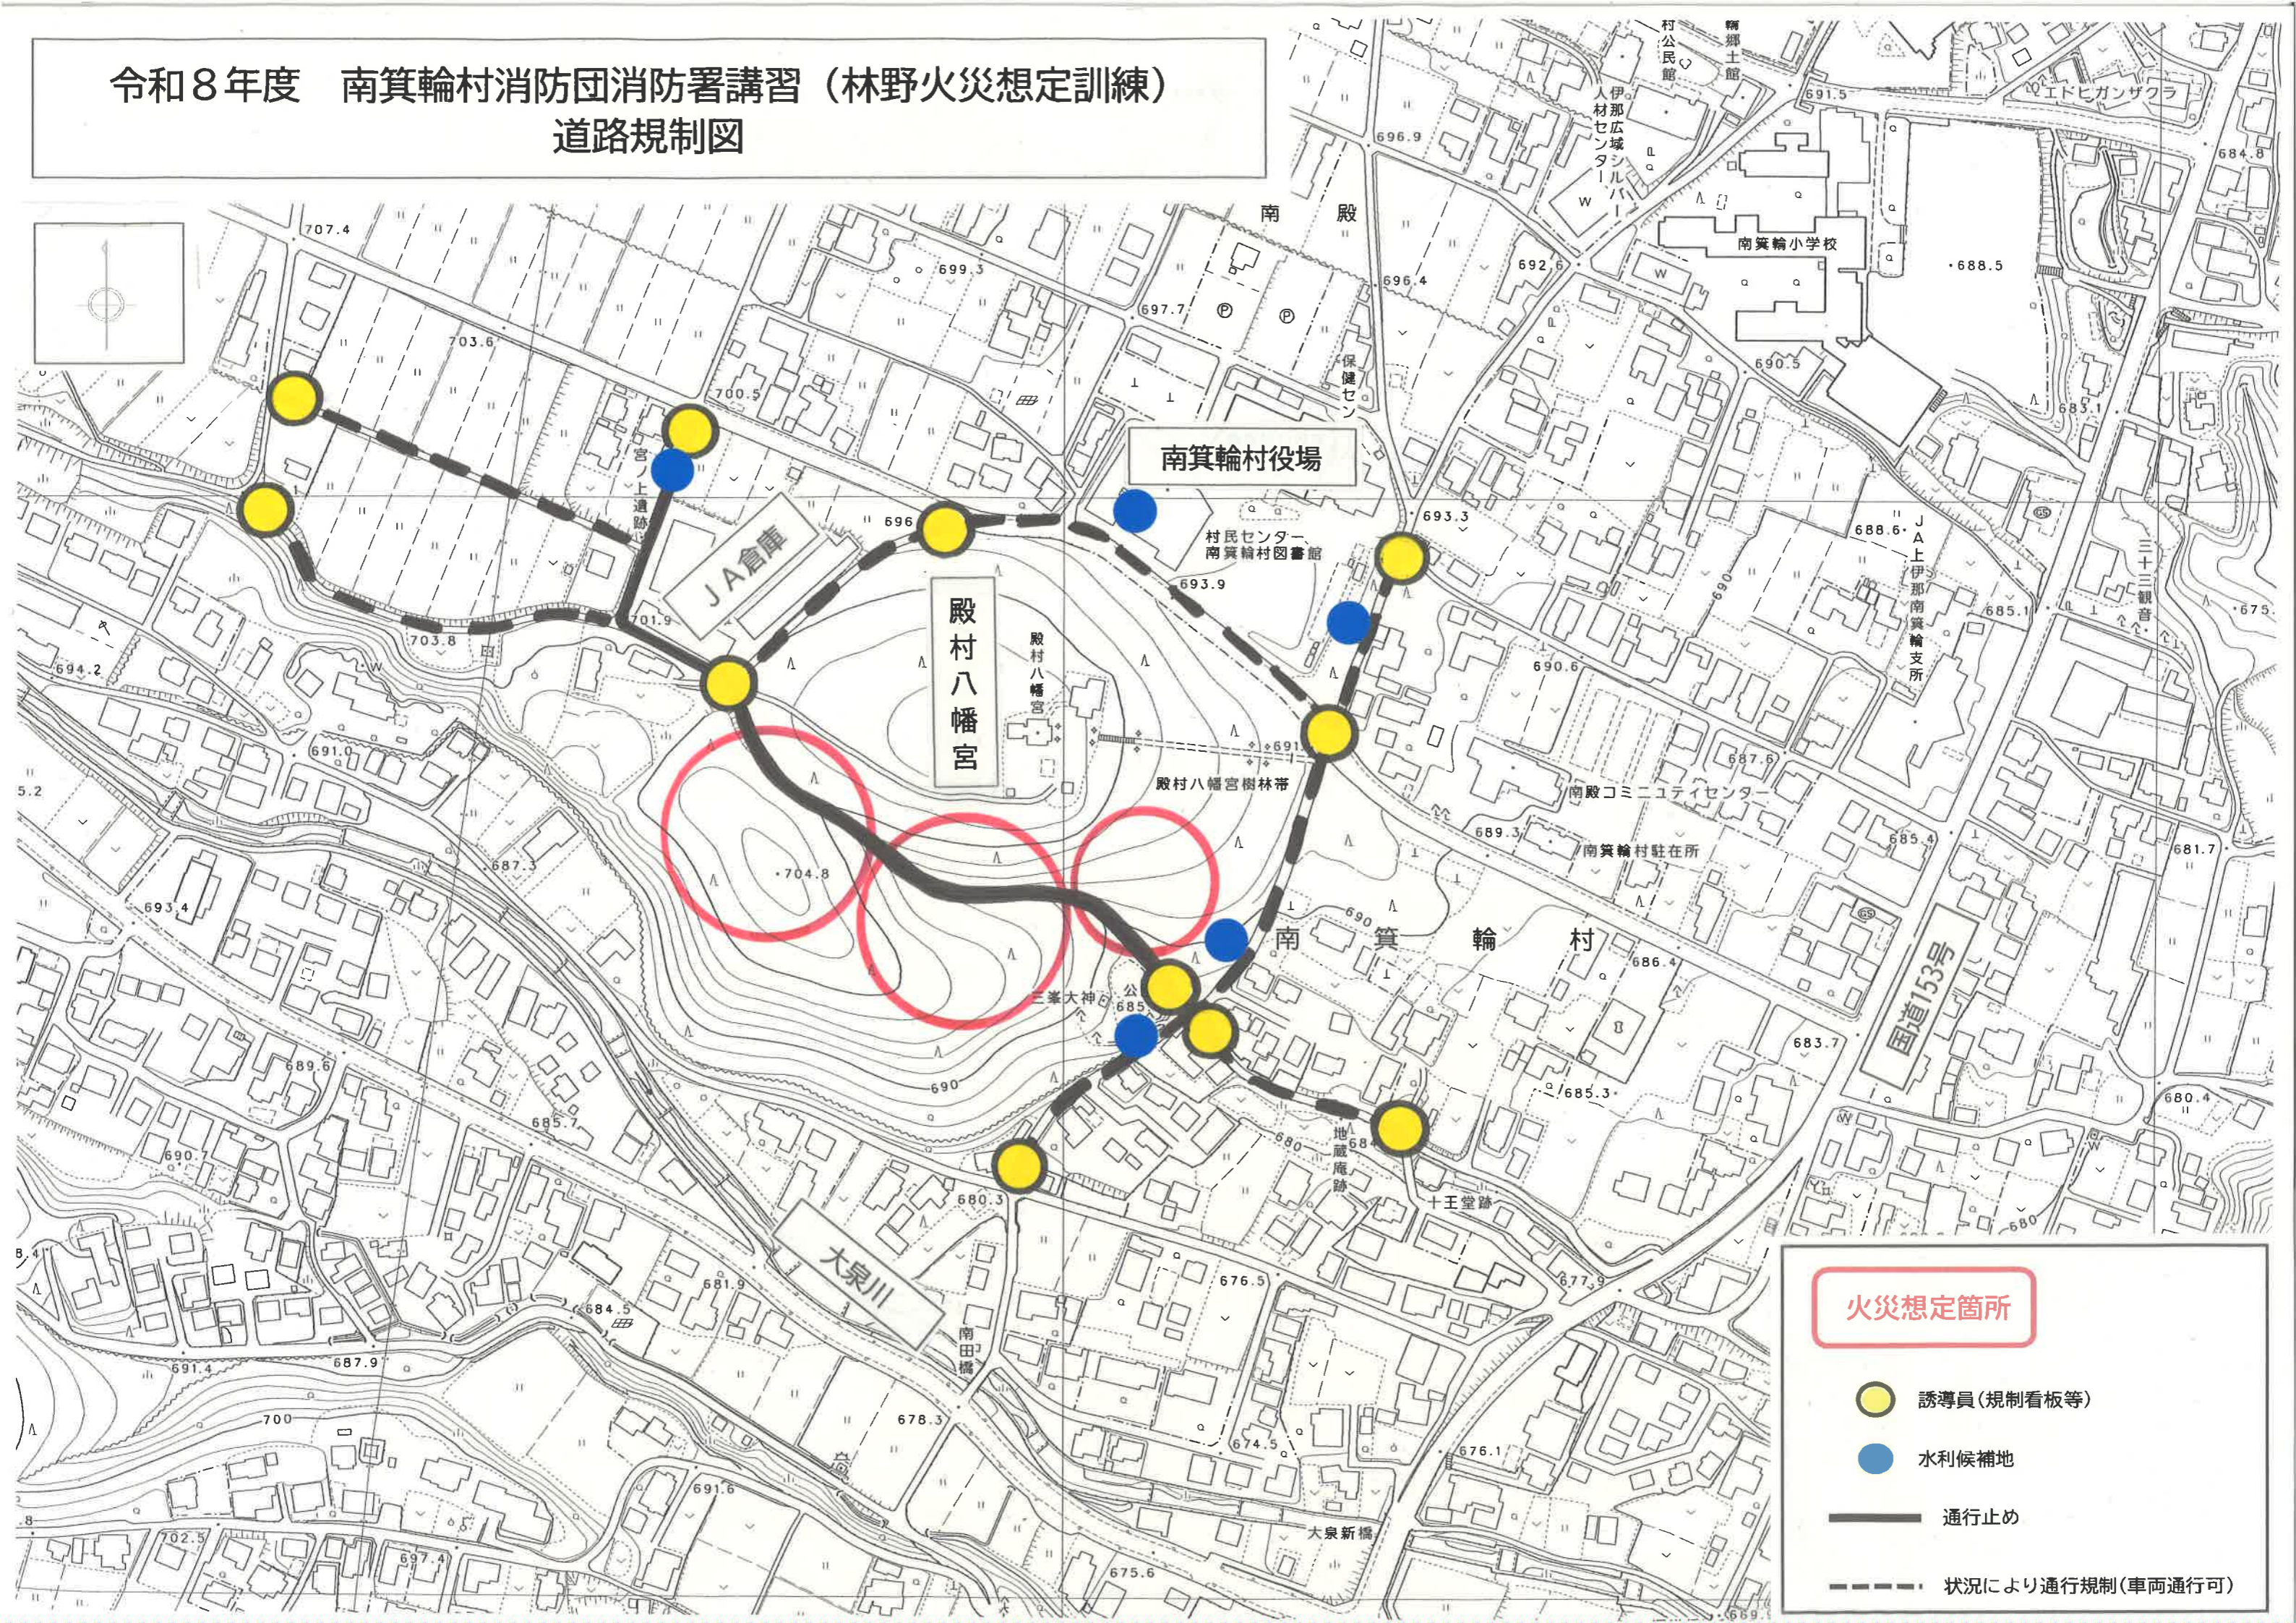

令和8年度 南箕輪村消防団消防署講習（林野火災想定訓練）
道路規制図

火災想定箇所

- 誘導員(規制看板等)
- 水利候補地
- 通行止め
- 状況により通行規制(車両通行可)